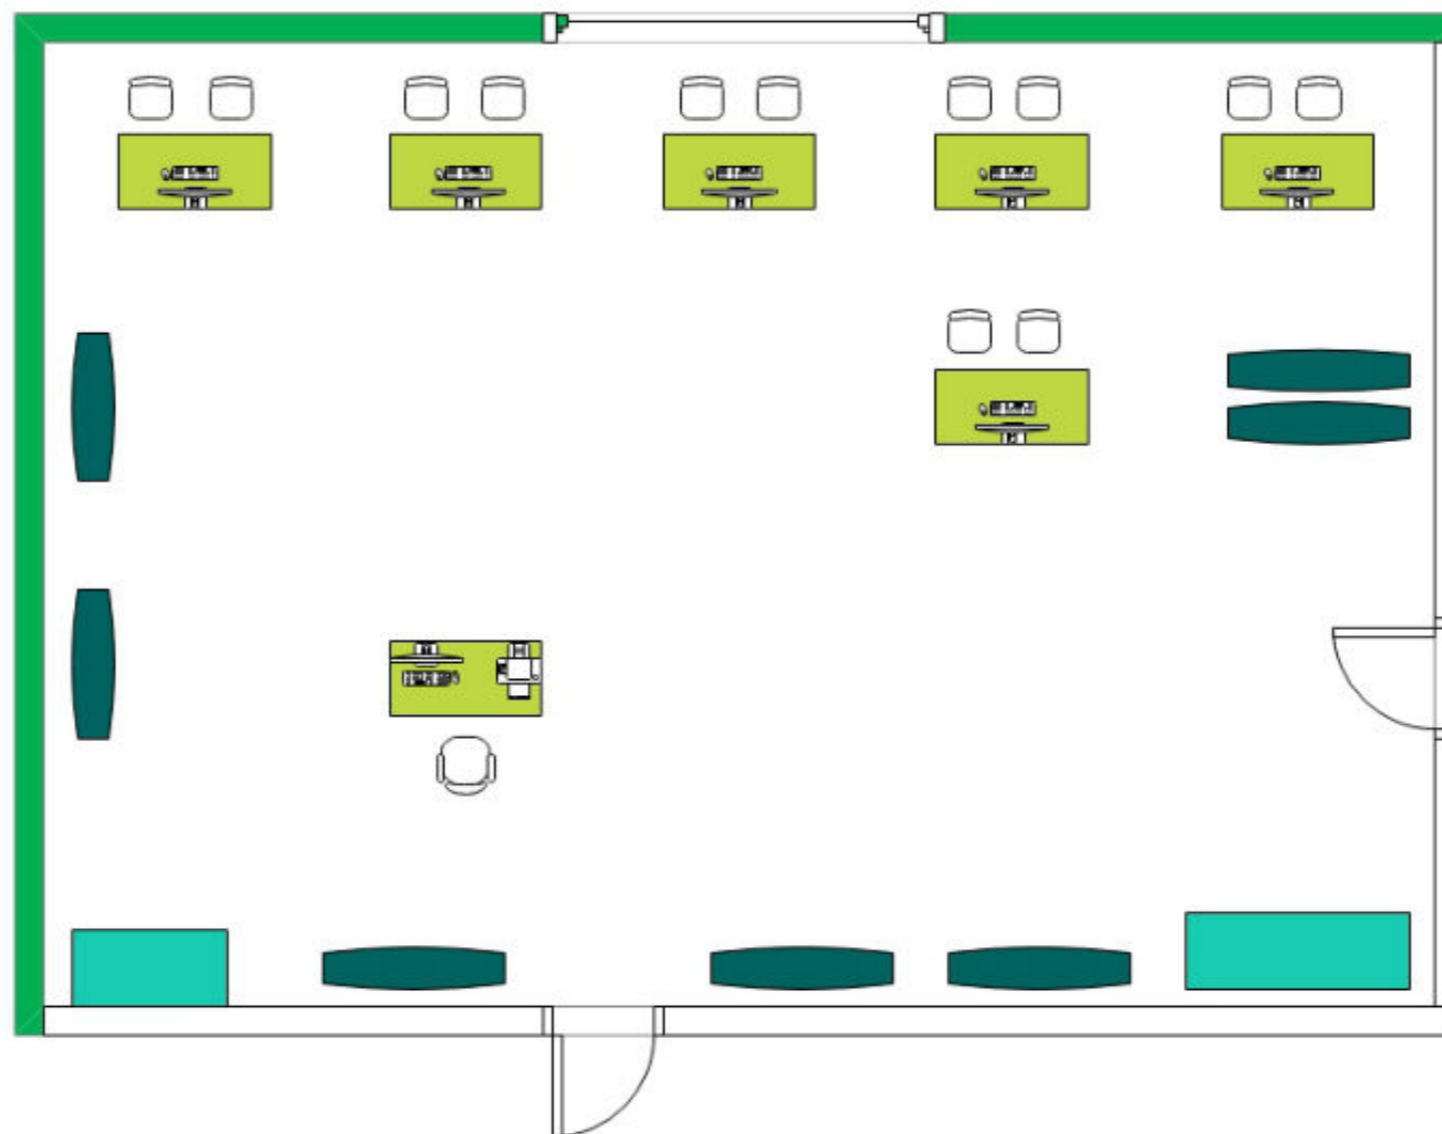

ЗОНА 1

Наладка контрольно-измерительных приборов и автоматики

ЗОНА 1

Наладка контрольно-измерительных приборов и автоматики

- | | | | | | |
|--|--|--|--|---|---|
|  | Шкаф для документов |  | Учебный стенд "Промышленная автоматика" промышленные датчики температуры |  | Учебный стенд Промышленные датчики измерения давления |
|  | Шкаф инструментальный |  | Учебный стенд Промышленные датчики расхода |  | Учебный стенд Промышленные датчики уровня |
|  | Учебный стенд Промышленные датчики расхода, давления, температуры и уровня |  | Учебный стенд Измерения в системах Гидропневмоавтоматики |  | Учебный стенд монтаж систем КИПиА |
|   | Рабочее место преподавателя с компьютером в сборке и принтером |   | Рабочее место обучающегося | | |

ЗОНА 1

Наладка контрольно-измерительных приборов и автоматики