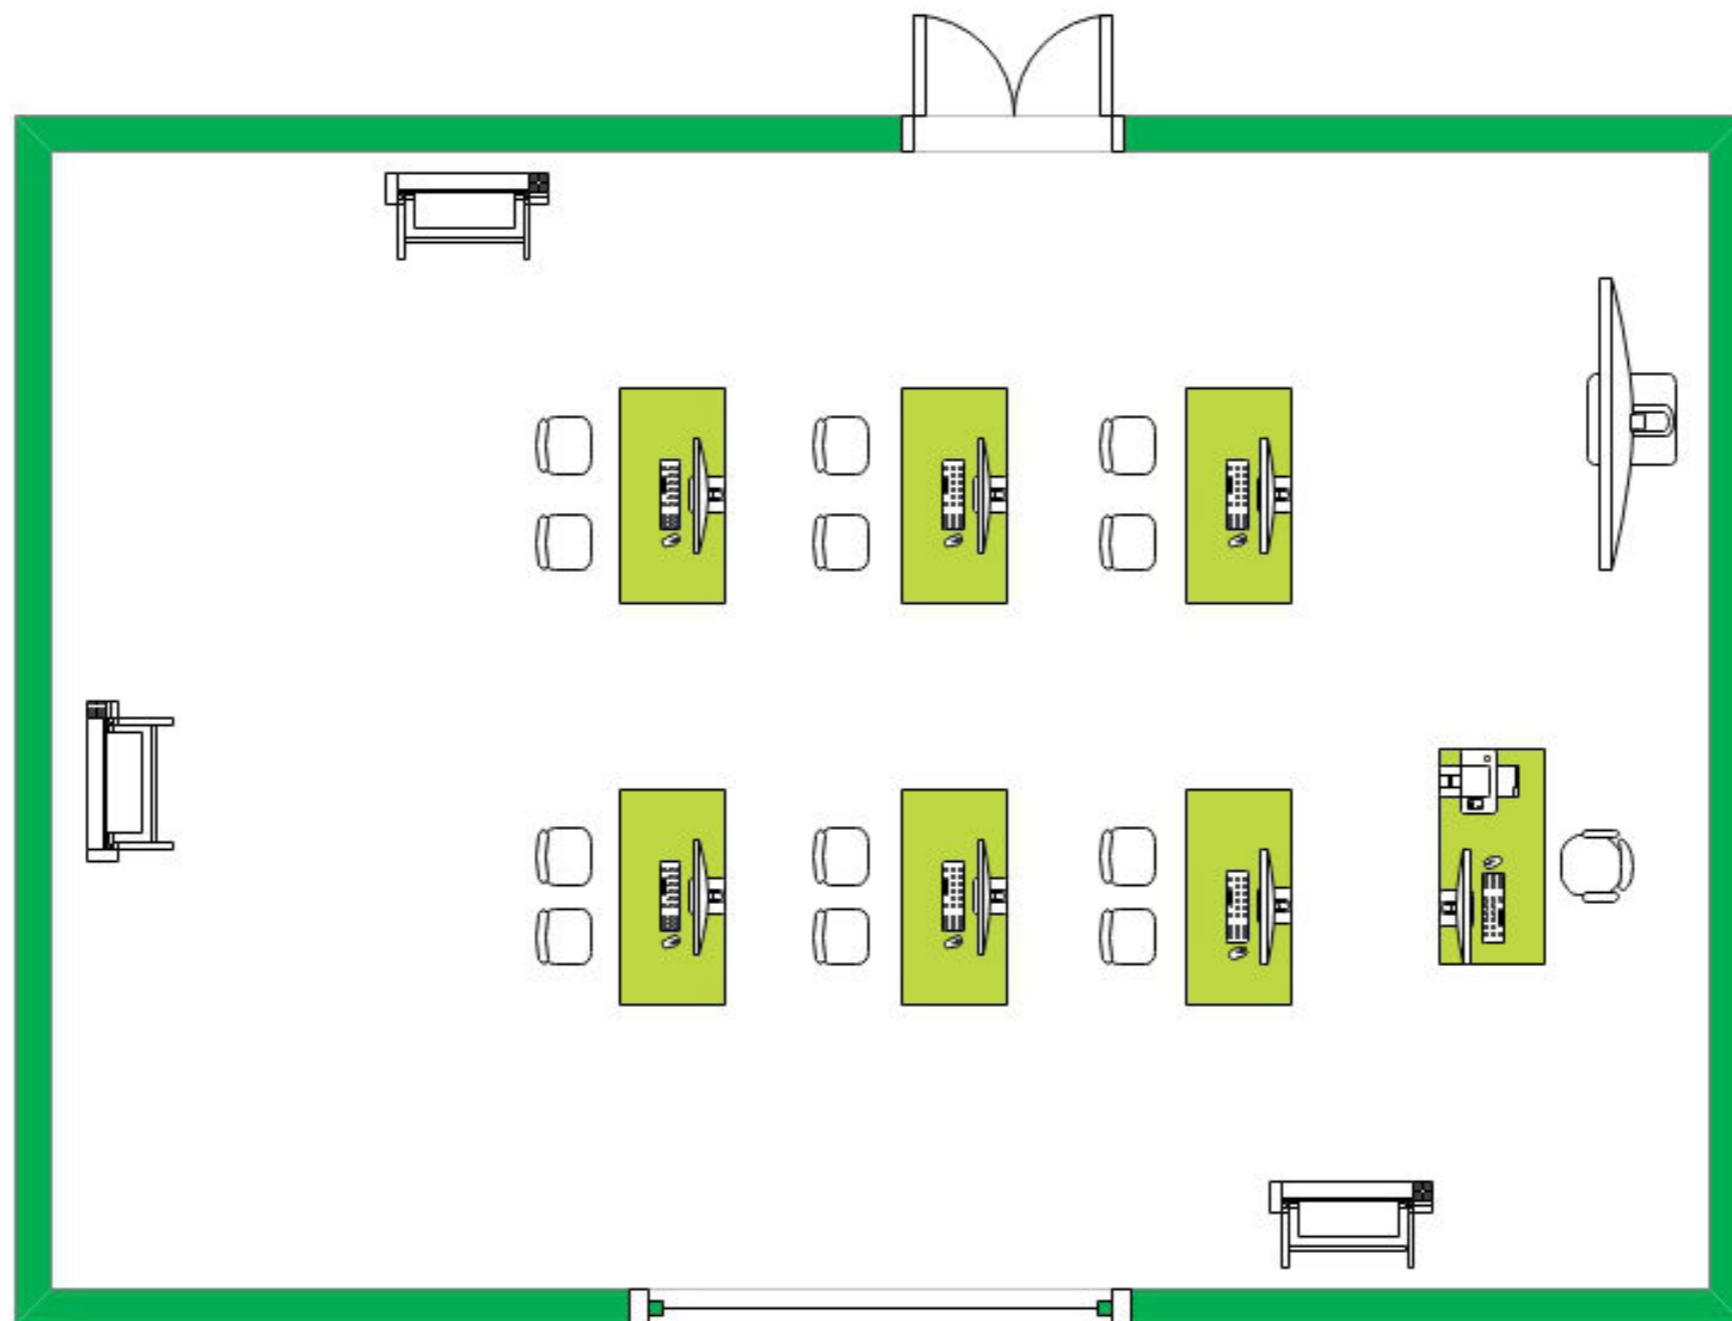

# ЗОНА 4

Техническое обслуживание транспортных средств

Интерактивная панель

Рабочее место обучающихся

Лабораторный стенд  
«Пневматическая тормозная система  
с ABS трехосного грузового  
автомобиля»

Рабочее место преподавателя  
с компьютером в сборке и  
принтером