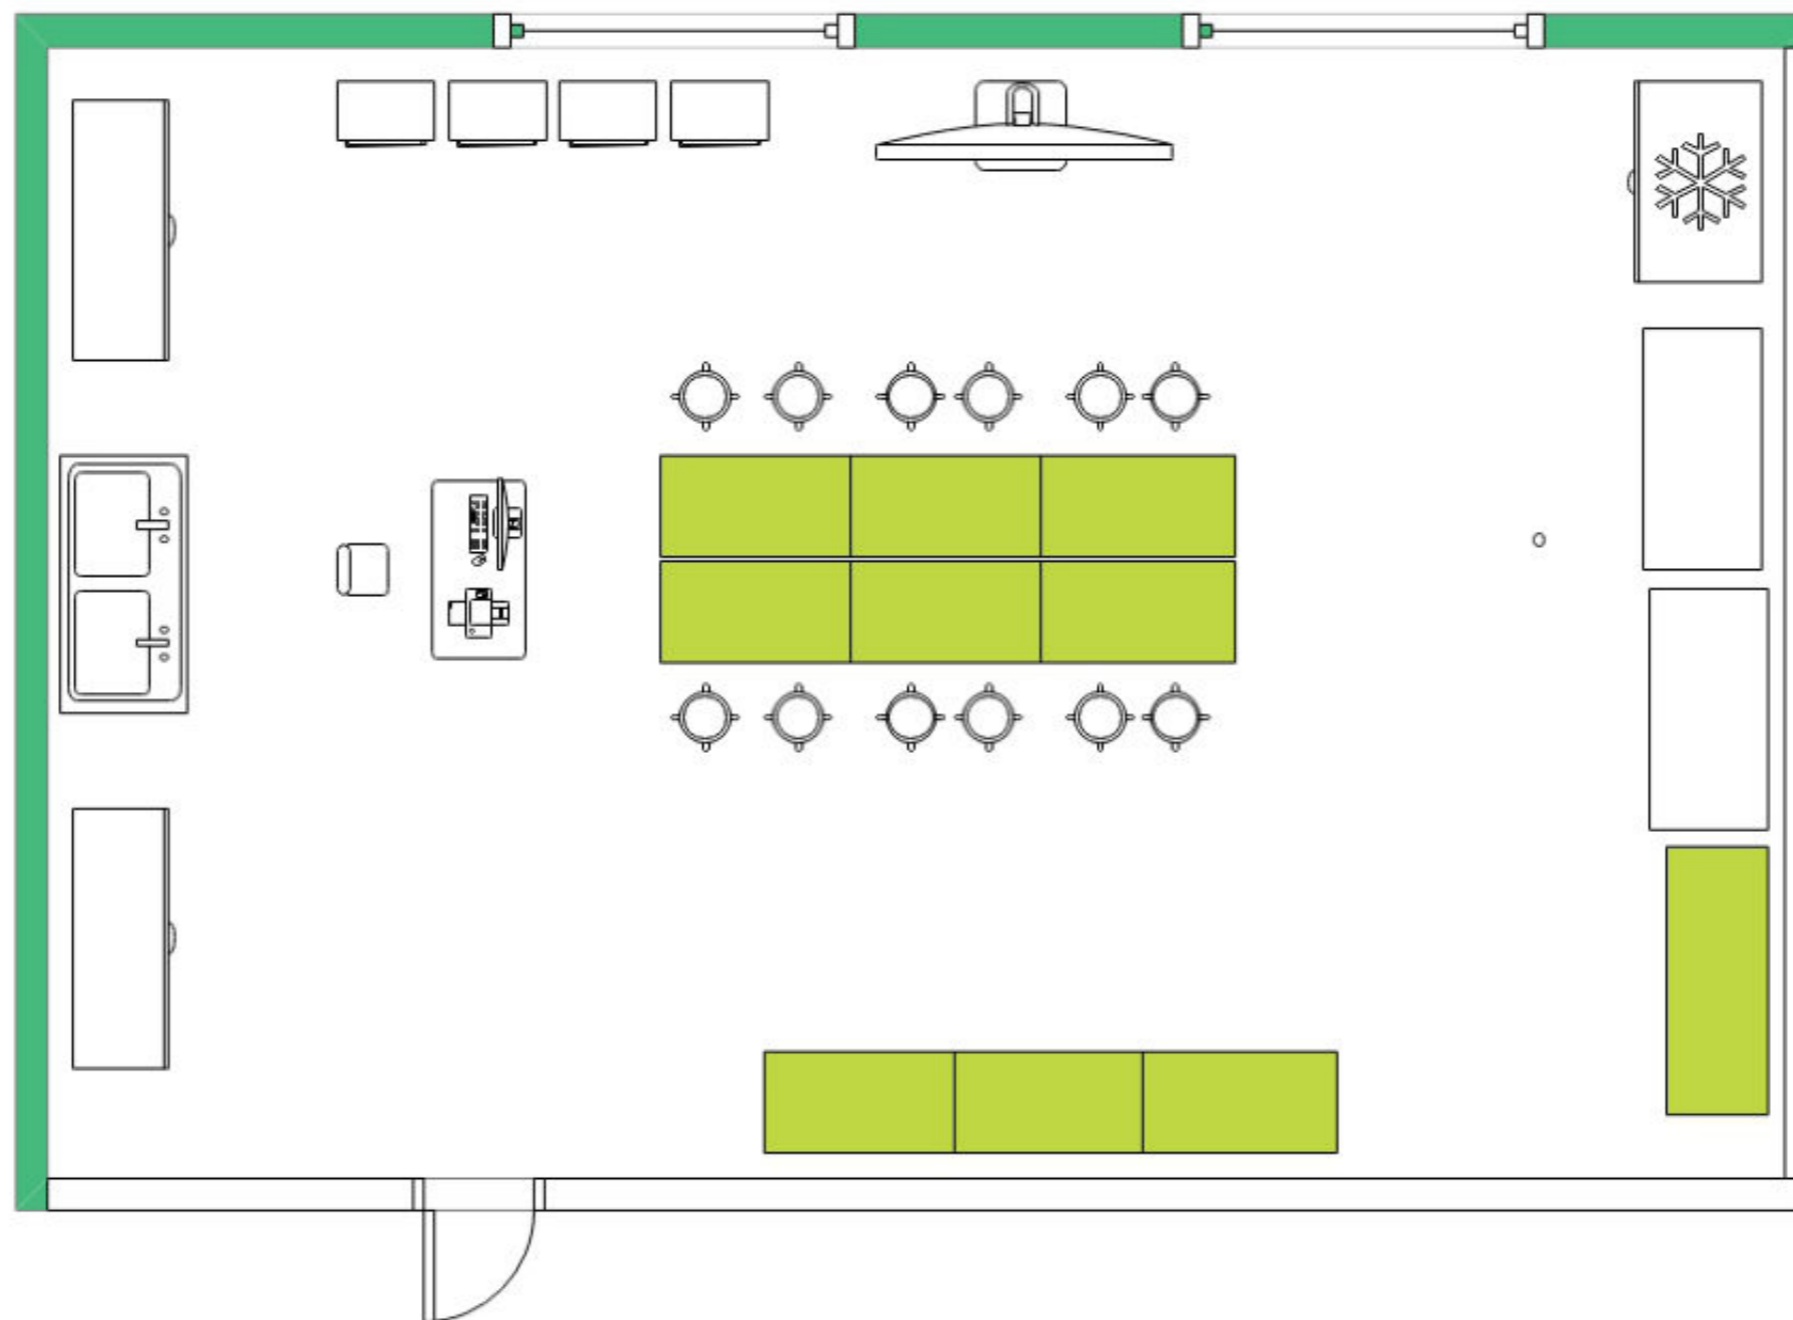

ЗОНА 7

Лаборатория химического анализа и физико-механических испытаний

ЗОНА 7

Лаборатория химического анализа и физико-механических испытаний

Холодильник для хранения реактивов

Стол-мойка

Стол лабораторный для испытательного оборудования

Стол для весов антивибрационный

Интерактивная панель

Рабочее место преподавателя с компьютером в сборке и принтером

Стол с термостойким покрытием для сушильного шкафа и муфельной печи пристенный

Рабочие места обучающихся

Шкаф вытяжной лабораторный

Шкаф для хранения реактивов

ЗОНА 7

Лаборатория химического анализа и физико-механических испытаний

ЗОНА 7

Лаборатория химического анализа и физико-механических испытаний